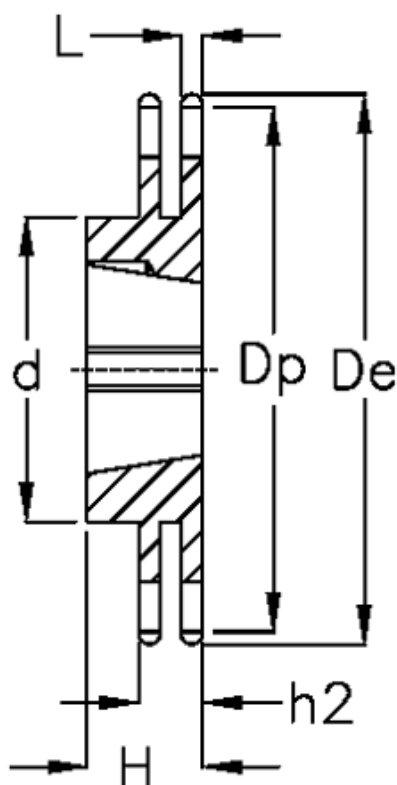

Varenummer: 616032003030  
Beskrivelse: Bøsningshjul 06 B-2 Z=30 duplex  
for bøsning 1210

## Mål

Antal tænder	= 30
C	= 1
d	= 75
De	= 94.7
Dp	= 91.12
For bøsning	= 1210
For kædebetegnelse	= 06 B-2
For kæde størrelse	= 3/8" x 7/32"

H	= 25
h2	= 15.4
Materiale	= Stål